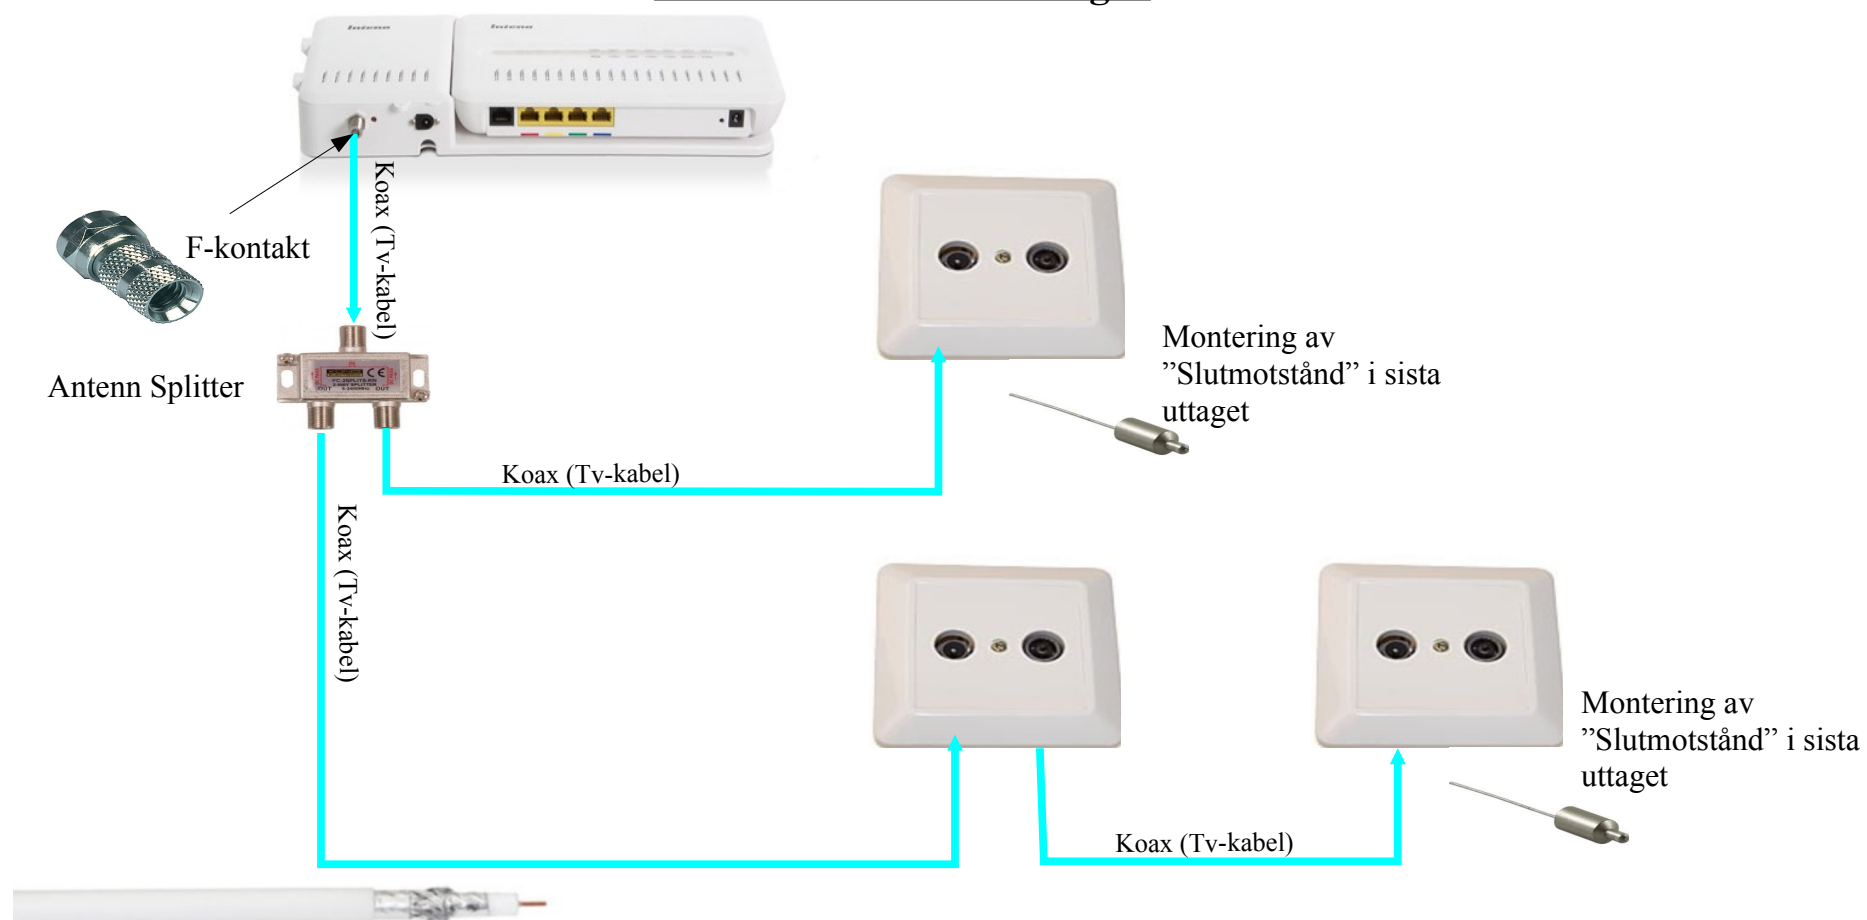

Installation med 2st slingor

Analogt och digitalt på samma nät

ANALOG & DIGITAL SIGNAL

TV SIGNAL

TV SIGNAL

Digital Tv med extern box

Koax, Scart eller
HDMI

Digitalbox DVB-C*

Digital Tv för tv-apparater med inbyggd DVB-C mottagare

CA-modul DVB-C *
(Insticks modul, en per tv)

** Utrustning levererad av
Alltele / Kramnet*

Analog Tv